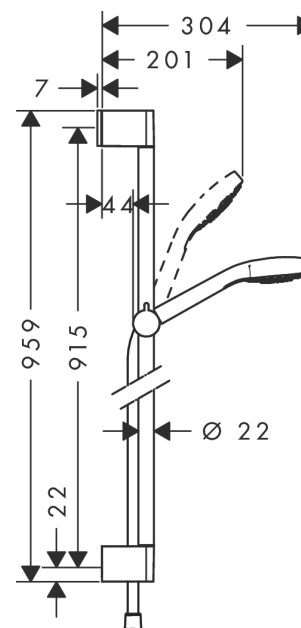

Maattekening