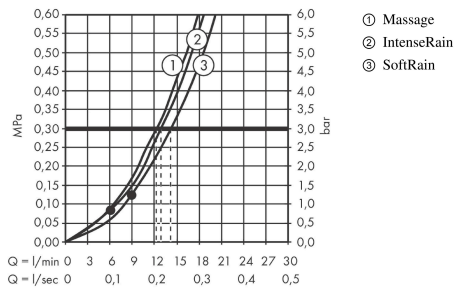

### Maattekening

**Croma Select E**  
**doucheset Multi met Unica'Croma glijstang 90 cm**  
 Oppervlakte finish: **wit/chroom**    Artikelnummer: **26590400**

**Doorstroomdiagram**

De verbruikswaarden werden in overeenstemming met de praktijk met de bijbehorende armaturen (thermostaat/mengkraan/inbouwventiel) gemeten.