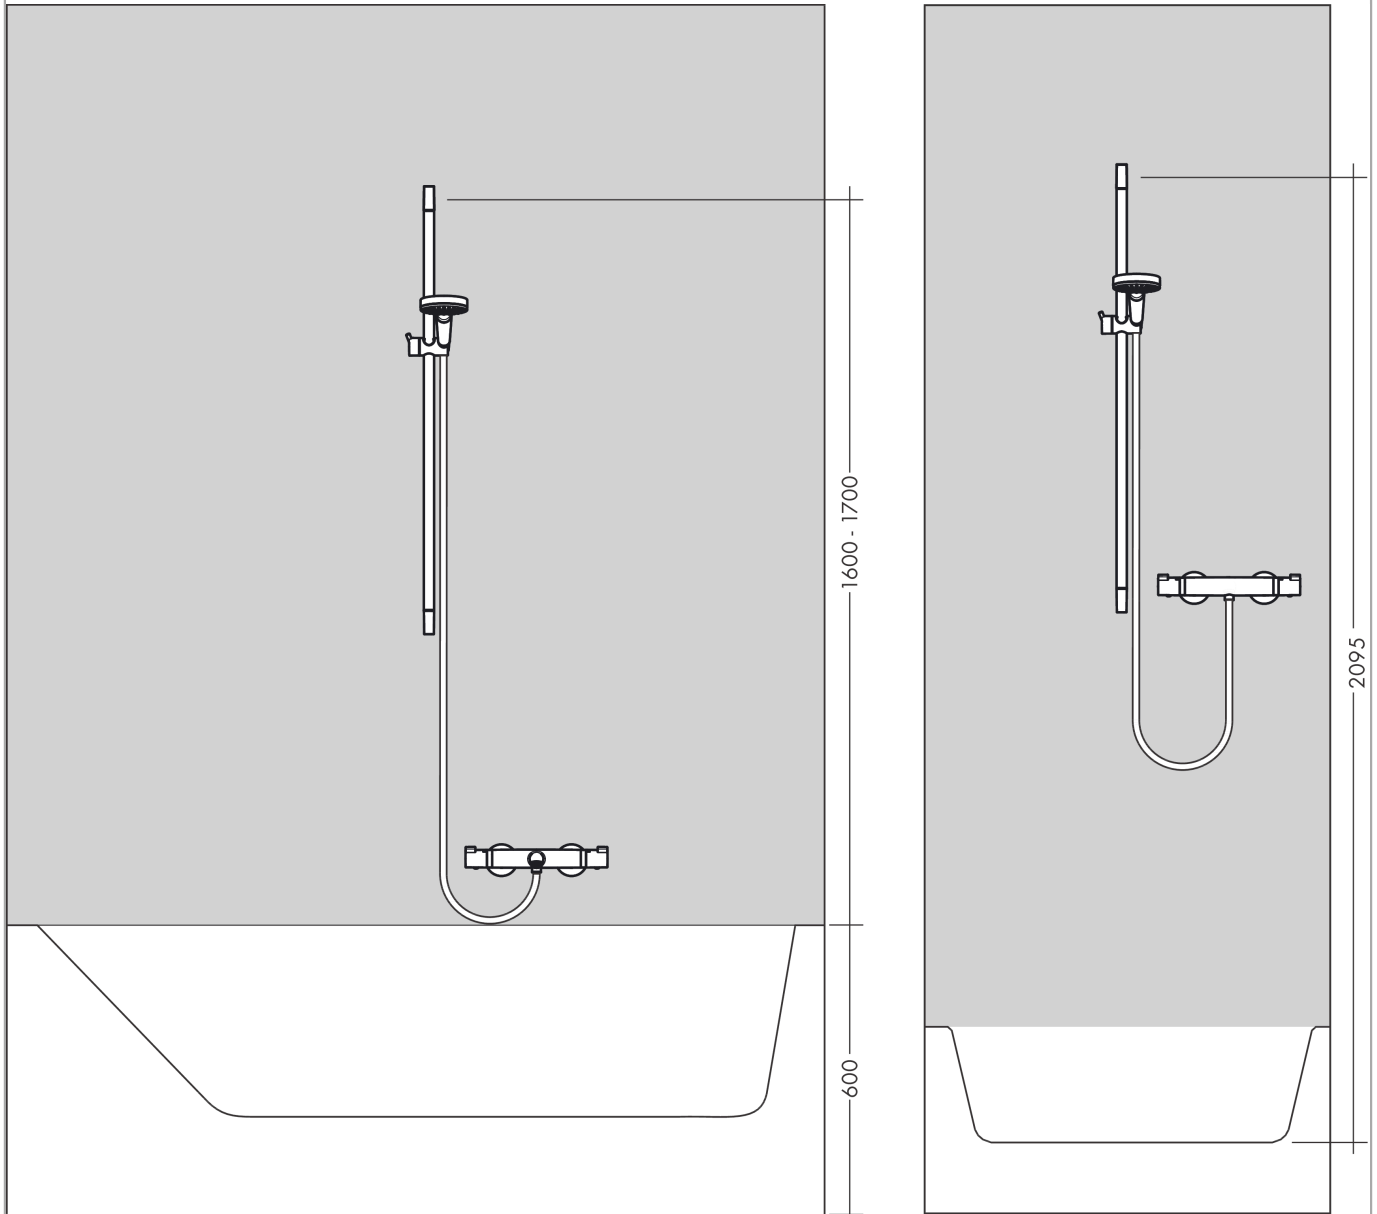

Croma Select E
doucheset Multi met Unica'Croma glijstang 90 cm
Oppervlakte finish: **wit/chroom**   Artikelnummer: **26590400**

Inbouwvoorbeeld