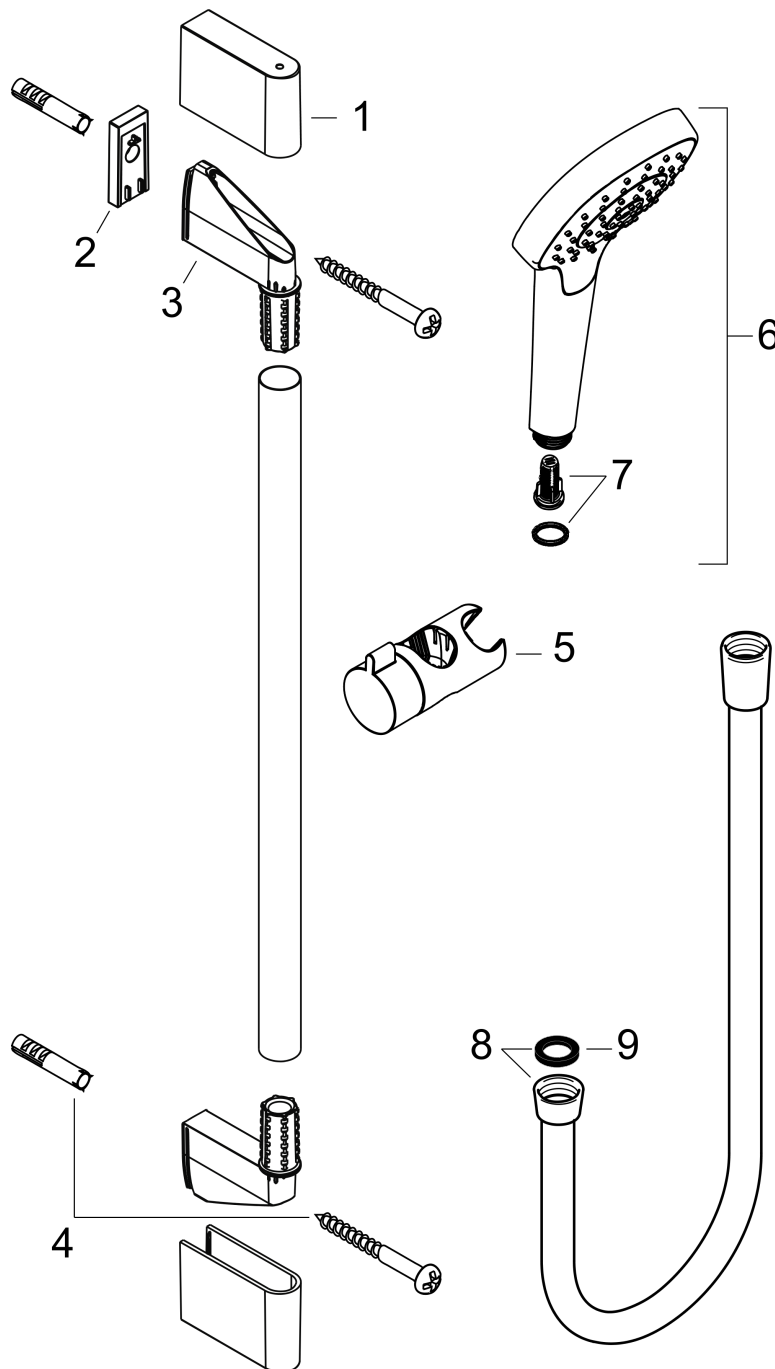

### Beschrijving

- bestaat uit: handdouche, douchestang, doucheslang, glijstuk
- diameter handdouche 110 mm
- SoftRain, IntenseRain, Massagestraal
- handige straalkeuze via Select-knop
- traploos in hoogte verstelbaar
- handdouchehouder hellingshoek kan worden aangepast met 45°
- draaikoppeling voorkomt dat de slang in de knoop raakt
- wandhouders gemaakt van kunststof
- buislengte: 959 mm
- douchestangdiameter: 22 mm
- profielbuis: rond
- boorafstand 915 mm

### Maattekening

**Croma Select E**  
**doucheset Multi met Unica'Croma glijstang 90 cm**  
 Oppervlakte finish: **wit/chroom**    Artikelnummer: **26590400**

**Doorstroomdiagram**

De verbruikswaarden werden in overeenstemming met de praktijk met de bijbehorende armaturen (thermostaat/mengkraan/inbouwventiel) gemeten.

**Croma Select E**  
**doucheset Multi met Unica'Croma glijstang 90 cm**  
Oppervlakte finish: **wit/chroom**    Artikelnummer: **26590400**

### Inbouwvoorbeeld

**Croma Select E**  
**doucheset Multi met Unica'Croma glijstang 90 cm**  
 Oppervlakte finish: wit/chroom Artikelnummer: 26590400

Explosietekening

Bouwjaar: >11/14

**Croma Select E**  
**doucheset Multi met Unica'Croma glijstang 90 cm**  
 Oppervlakte finish: **wit/chroom**    Artikelnummer: **26590400**